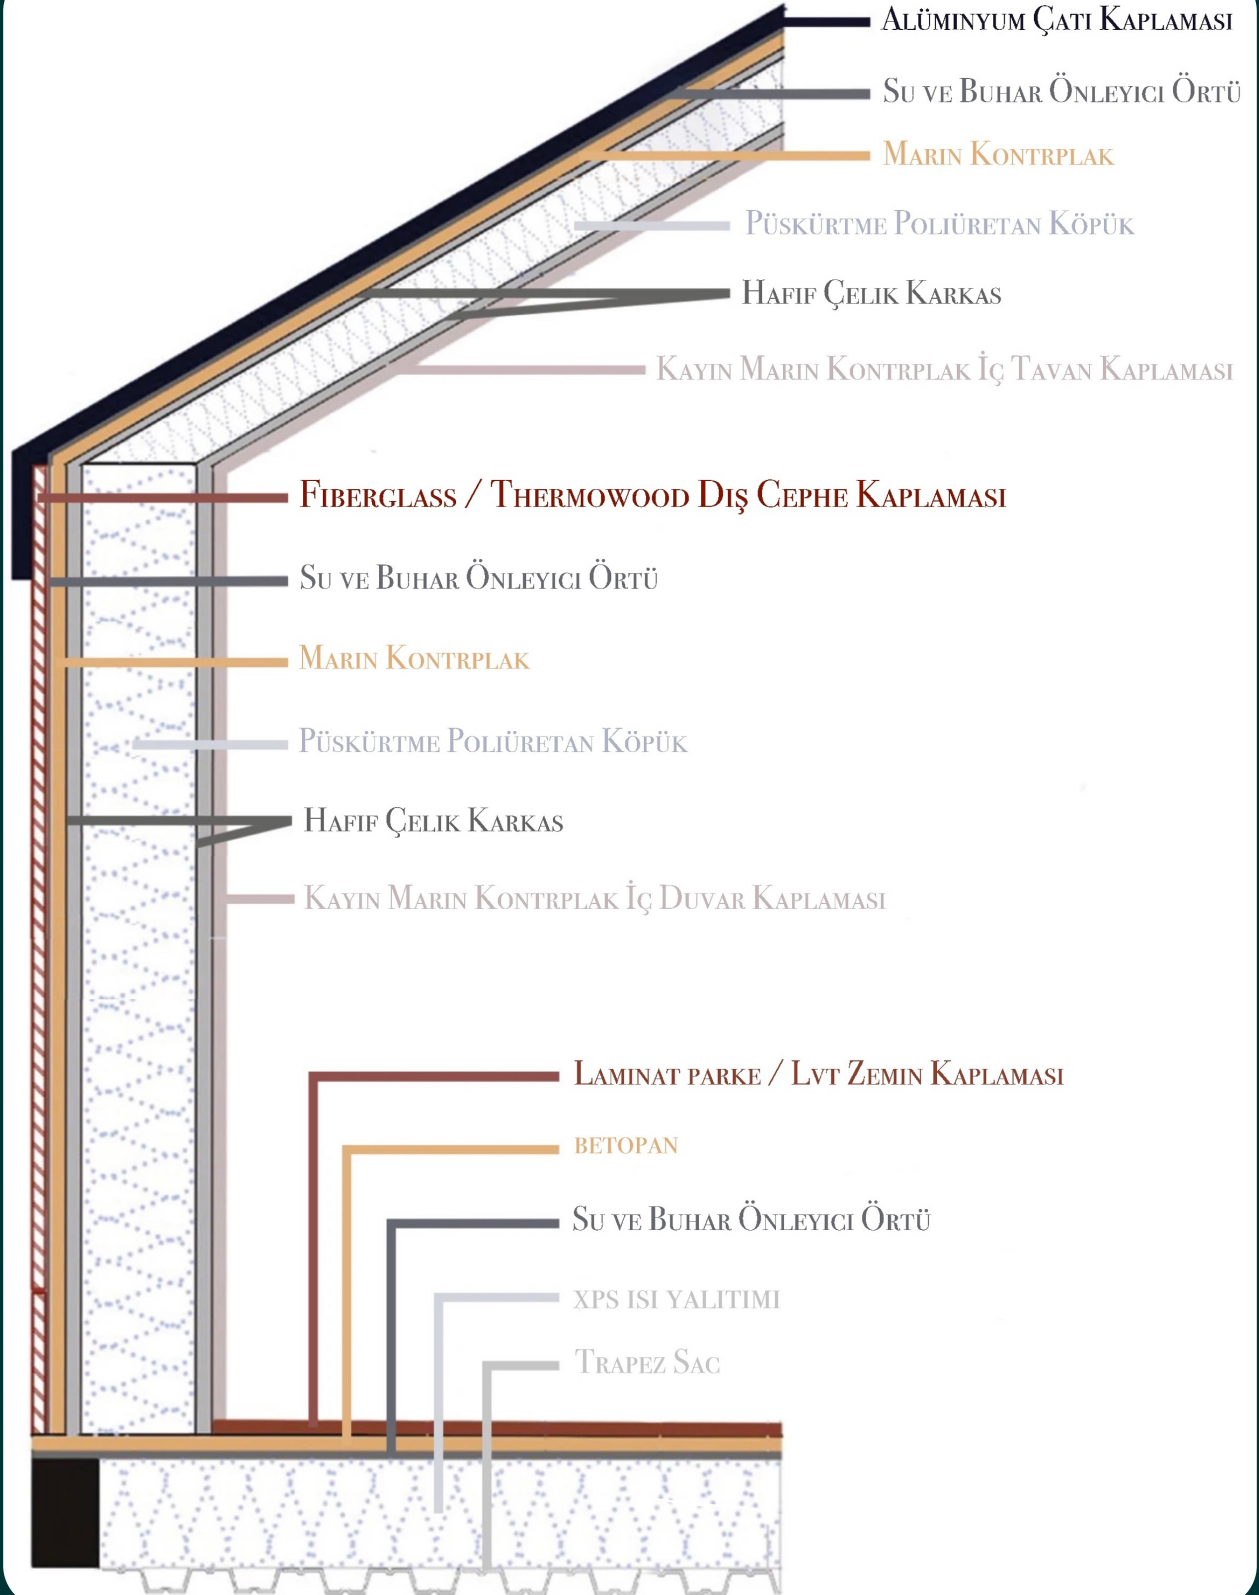

TURTLE SINGLE (20,00m²)

Kiři Sayısı:   +  

1 Zemin Kat Yatak Odası

TURTLE SINGLE (20,00m²)

Plan

Turtle Single'ın geniş pencereleri sayesinde doğa evinizin içinde!

8 metre uzunluğundaki Turtle Single, 1 çift kişilik zemin kat yatak odası ve salonuyla 2, 3 kişilik aileler için tasarlandı.

Teknik Kesit

Fiyat : 45.800,00 €

Baz Model Teknik Şartname

- Boyutlar: 8.00 m. x 2.55 m. x 2,80m. ~ 3.60 m.
- Römork: Çift Dingil - Frenli Kaplin (Knott)
- Galvaniz Hafif Çelik Konstrüksiyon (1.00 mm) (90mm)
- Mekanik Tesisat ve Vitrifiyeler
- Elektrik Tesisatı ve Armatürler
- Püskürtme Poliüretan Isı Yalıtımı
- Pencere ve Doğramalar: Temperli Camlı, Pimapen Marka PVC Doğramalar (Sineklik Dahil)
- Thermowood Fin Çamı ve Alüminyum
- Dış Cephe Kaplaması
- Meşe Masifpan Mutfak ve
- Bar Masası Tezgahı
- Yatak Odası Gardırop
- Bar Masası Üzeri Çelik Sepet
- Banyo Dolabı ve Ayna
- Banyo Boy Dolabı
- Laminat Parke Zemin Kaplaması
- Duşakabin (Siyah Profilli Karolajlı)
- Termosifon Alt Yapısı
- (15.000 Btu/h) Klima Alt yapısı
- Vitrifiyeler
 - Duş Jeti (Vitra)
 - Eviye (Bocchi)
 - Eviye Bataryası (Ikea)
 - Çanak Lavabo (Bocchi)
 - Lavabo Bataryası (Bauhaus)
 - Klozet (Vitra - S20 Rimex)
 - Gömme Rezervuar (Vitra)