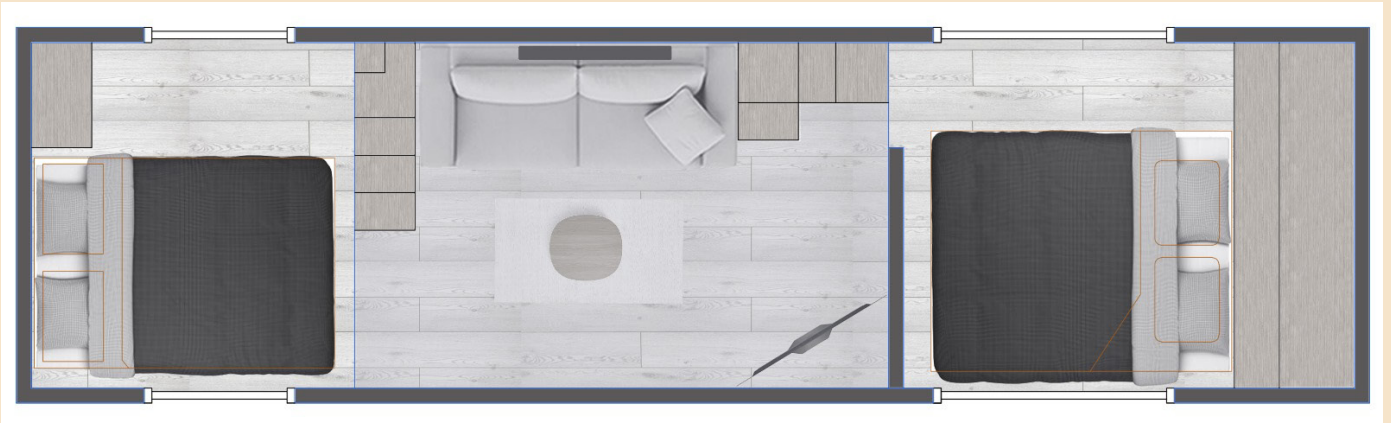

TURTLE 9,00 XXL (36,00m²)

Kiři Sayısı:  + 

1 Zemin Kat Yatak Odası
2 Loft Kat Yatak Odası

TURTLE 9,00 XXL (36,00m²)

Zemin Kat Yatak Odası

Loft Kat Yatak Odası

Minimalist yaşam, yüksek konfor
Turtle 9,00 XXL'da!

9,00 metre uzunluğundaki Turtle 9,00 XXL, tüm sevdiklerini yanında isteyenler için tasarlandı. 1 alt kat, 2 loft kat yatak odasından oluşan Turtle 9,00 XXL, 6-7 kişilik ailelerin yaşamaları için ideal.

Teknik Kesit

Baz Model Fiyat : 51.500,00 €

Baz Model Teknik Şartname

- Boyutlar: 9.00 m. x 2.55 m. x 3,20 m. x ~ 4.00 m.
- Römork: Çift Dingil - Frenli Kaplin (Knott)
- Galvaniz Hafif Çelik Konstrüksiyon (1.00 mm) (90mm)
- Mekanik Tesisat ve Vitrifiyeler
- Elektrik Tesisatı ve Armatürler
- Püskürtme Poliüretan Isı Yalıtımı
- Pencere ve Doğramalar: Temperli Camlı, Pimapen Marka PVC Doğramalar (Sineklik Dahil)
- Thermowood Fin Çamı ve Alüminyum Dış Cephe Kaplaması
- Mutfak Dolabı
- Meşe Masifpan Mutfak ve Bar Masası Tezgahı
- Bar Masası
- Yatak Odası Gardırop
- Loft Kat Yatak Odası Gardırop
- Loft Kat Çıkış Merdiveni ve Masifpan Basamaklar
- Banyo Dolabı ve Ayna
- Banyo Boy Dolabı
- Laminat Parke Zemin Kaplaması
- Duşakabin (Siyah Profilli Karolajlı)
- Termosifon Alt Yapısı
- (15.000 Btu/h) Klima Alt yapısı
- Vitrifiyeler:
 - Duş Jeti (Vitra)
 - Eviye (Bocchi)
 - Eviye Bataryası (Ikea)
 - Çanak Lavabo (Bocchi)
 - Lavabo Bataryası (Bauhaus)
 - Klozet (Vitra - S20 Rimex)
 - Gömme Rezervuar (Vitra)