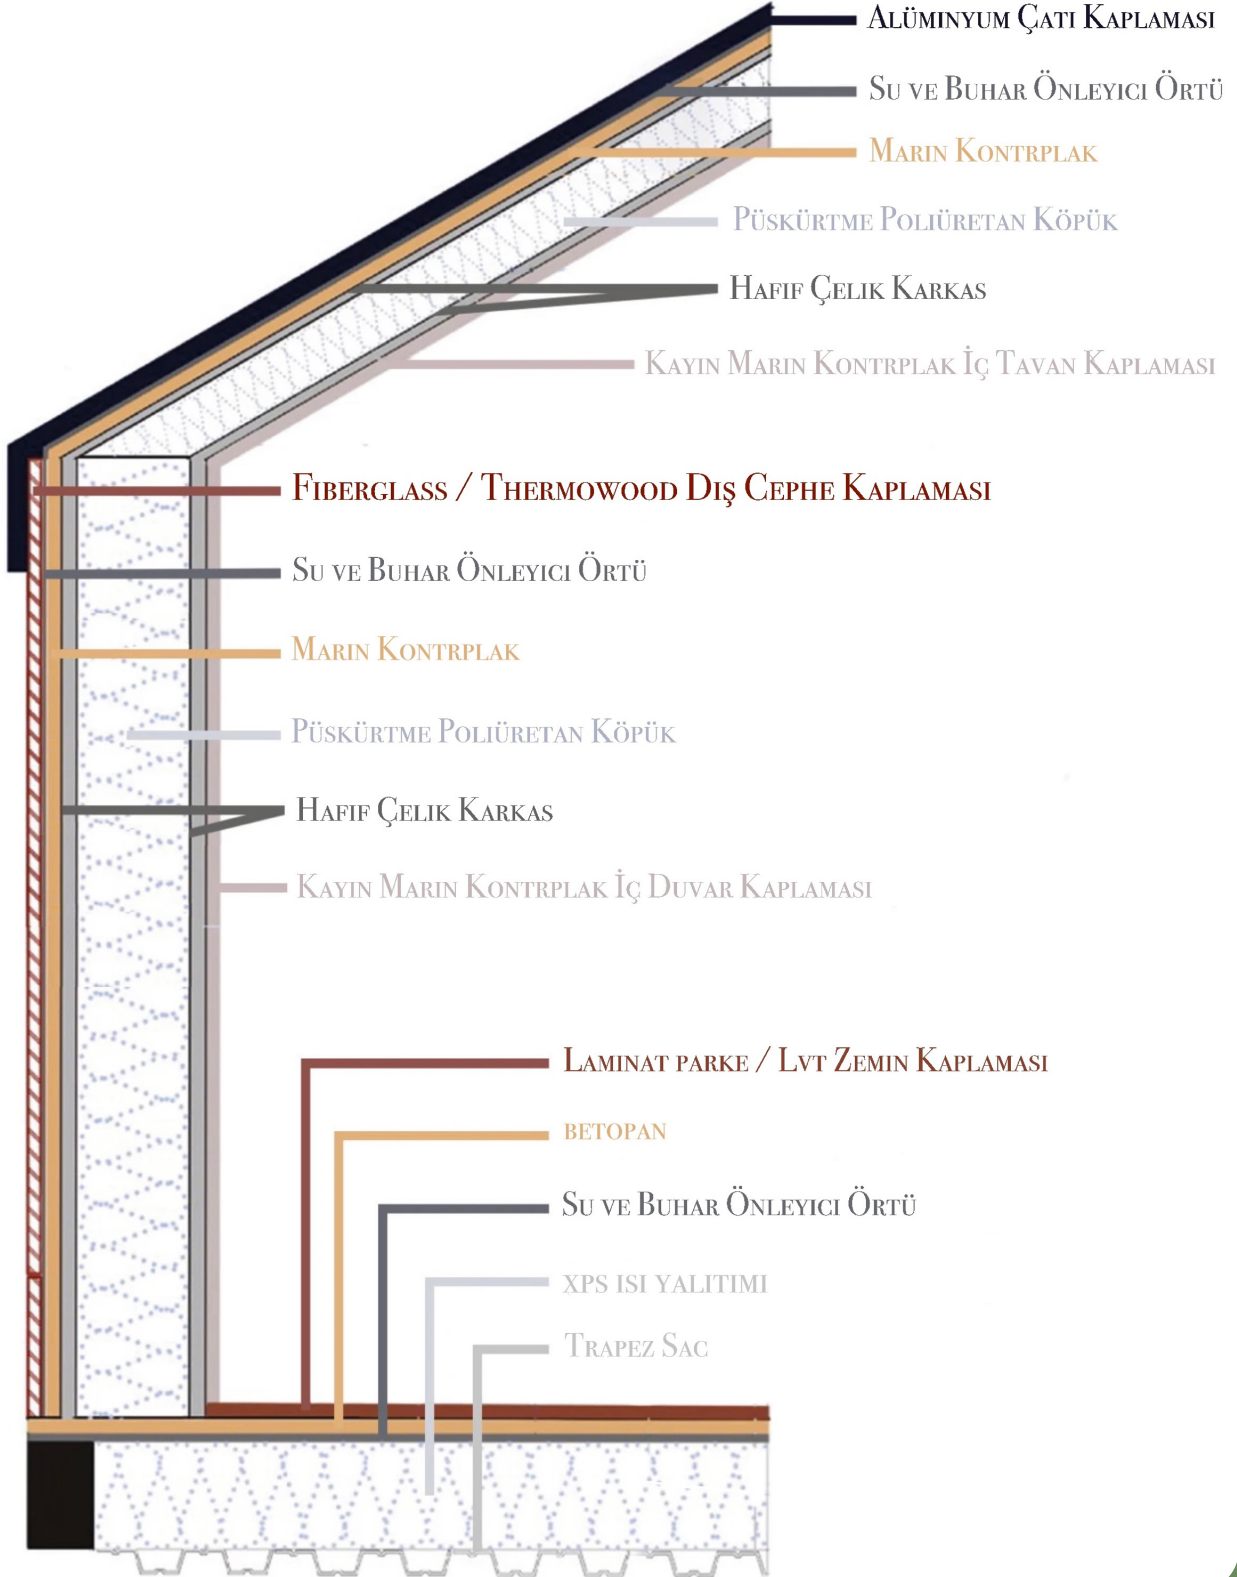

TURTLE 9,00 XXL (36,00m²)

Kiři Sayısı:  + 

1 Zemin Kat Yatak Odası
2 Loft Kat Yatak Odası

TURTLE 9,00 XXL (36,00m²)

Zemin Kat Yatak Odası

Loft Kat Yatak Odası

Minimalist yaşam, yüksek konfor
Turtle 9,00 XXL'da!

9,00 metre uzunluğundaki Turtle 9,00 XXL, tüm sevdiklerini yanında isteyenler için tasarlandı. 1 alt kat, 2 loft kat yatak odasından oluşan Turtle 9,00 XXL, 6-7 kişilik ailelerin yaşamaları için ideal.

Teknik Kesit

Baz Model Fiyat : 51.500,00 €

Baz Model Teknik Şartname

- Boyutlar: 9.00 m. x 2.55 m. x 3,20 m. x ~ 4.00 m.
- Römork: Çift Dingil - Frenli Kaplin (Knott)
- Galvaniz Hafif Çelik Konstrüksiyon (1.00 mm) (90mm)
- Mekanik Tesisat ve Vitrifiyeler
- Elektrik Tesisatı ve Armatürler
- Püskürtme Poliüretan Isı Yalıtımı
- Pencere ve Doğramalar: Temperli Camlı, Pimapen Marka PVC Doğramalar (Sineklik Dahil)
- Thermowood Fin Çamı ve Alüminyum Dış Cephe Kaplaması
- Mutfak Dolabı
- Meşe Masifpan Mutfak ve Bar Masası Tezgahı
- Bar Masası
- Yatak Odası Gardırop
- Loft Kat Yatak Odası Gardırop
- Loft Kat Çıkış Merdiveni ve Masifpan Basamaklar
- Banyo Dolabı ve Ayna
- Banyo Boy Dolabı
- Laminat Parke Zemin Kaplaması
- Duşakabin (Siyah Profilli Karolajlı)
- Termosifon Alt Yapısı
- (15.000 Btu/h) Klima Alt yapısı
- Vitrifiyeler:
 - Duş Jeti (Vitra)
 - Eviye (Bocchi)
 - Eviye Bataryası (Ikea)
 - Çanak Lavabo (Bocchi)
 - Lavabo Bataryası (Bauhaus)
 - Klozet (Vitra - S20 Rimex)
 - Gömme Rezervuar (Vitra)