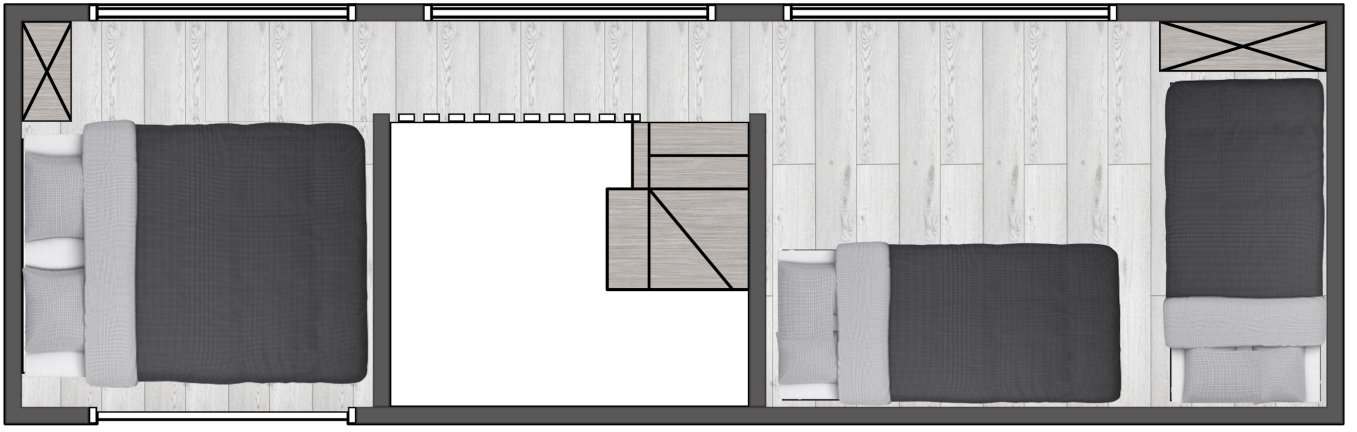

TURTLE 8,00 LOFTS (32,00m²)

Kişi Sayısı:     + 

2 Loft Kat Yatak Odası

TURTLE 8,00 LOFTS (32,00m²)

Zemin Kat Yatak Odası

Loft Kat Yatak Odası

Konforunuzu katlayın: Turtle Lofts!

8 metre uzunluğunda, 5 kişiye kadar konforlu bir yaşam deneyimi sunacak Turtle 8,00 Lofts'ta mutfak dolabından yatak odasındaki saklama alanlarına kadar bir evde ihtiyaç duyabileceğiniz pek çok şey mevcut.

Teknik Kesit

Baz Model Fiyat : 49.000,00 €

Baz Model Teknik Şartname

- Boyutlar: 8.00 m. x 2.55 m. x 3,20m. ~ 4.00 m.
- Römork: Çift Dingil - Frenli Kaplin (Knott)
- Galvaniz Hafif Çelik Konstrüksiyon (1.00 mm) (90mm)
- Mekanik Tesisat ve Vitriyeller
- Elektrik Tesisatı ve Armatürler
- Püskürtme Poliüretan Isı Yalıtımı
- Pencere ve Doğramalar: Temperli Camlı, Pimapen Marka PVC Doğramalar (Sineklik Dahil)
- Thermowood Fin Çamı ve Alüminyum Dış Cephe Kaplaması
- Mutfak Dolabı
- Meşe Masifpan Mutfak ve Bar Masası Tezgahı
- Loft Kat Yatak Odası Gardıroplar
- Loft Kat Çıkış Merdiven Dolabı ve Masifpan Merdiven Basamaklar
- Tv Dolabı
- Bar Masası Üzeri Çelik Sepet
- Banyo Dolabı ve Ayna
- Laminat Parke Zemin Kaplaması
- Duşakabin (Siyah Profilli Karolajlı)
- Termosifon Alt Yapısı
- (15.000 Btu/h) Klima Alt yapısı
- Vitriyeller:
 - Duş Jeti (Vitra)
 - Eviye (Bocchi)
 - Eviye Bataryası (Ikea)
 - Çanak Lavabo (Bocchi)
 - Lavabo Bataryası (Bauhaus)
 - Klozet (Vitra - S20 Rimex)
 - Gömme Rezervuar (Vitra)