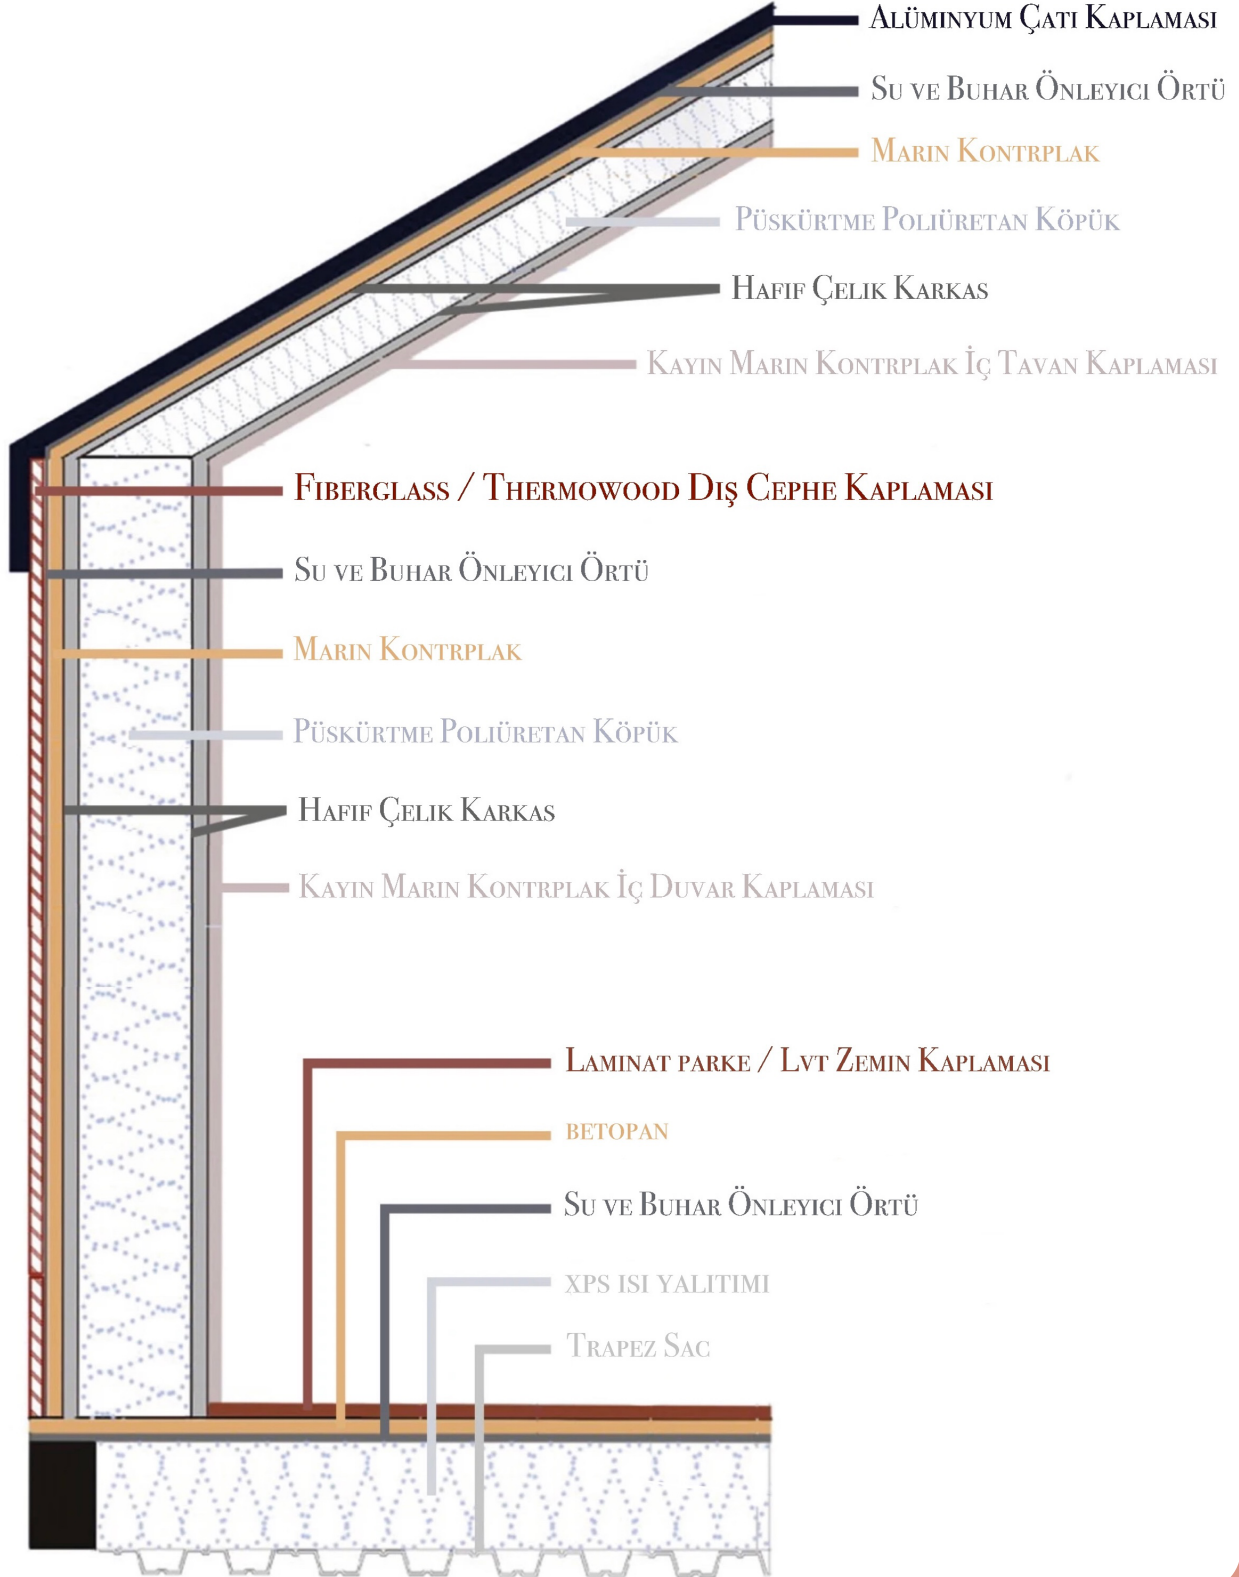

TURTLE 8,00 LOFTS (32,00m²)

Kişi Sayısı:     + 

2 Loft Kat Yatak Odası

TURTLE 8,00 LOFTS (32,00m²)

Zemin Kat Yatak Odası

Loft Kat Yatak Odası

Konforunuzu katlayın: Turtle Lofts!

8 metre uzunluğunda, 5 kişiye kadar konforlu bir yaşam deneyimi sunacak Turtle 8,00 Lofts'ta mutfak dolabından yatak odasındaki saklama alanlarına kadar bir evde ihtiyaç duyabileceğiniz pek çok şey mevcut.

Teknik Kesit

Baz Model Fiyat : 49.000,00 €

Baz Model Teknik Şartname

- Boyutlar: 8.00 m. x 2.55 m. x 3,20m. ~ 4.00 m.
- Römork: Çift Dingil - Frenli Kaplin (Knott)
- Galvaniz Hafif Çelik Konstrüksiyon (1.00 mm) (90mm)
- Mekanik Tesisat ve Vitriyeller
- Elektrik Tesisatı ve Armatürler
- Püskürtme Poliüretan Isı Yalıtımı
- Pencere ve Doğramalar: Temperli Camlı, Pimapen Marka PVC Doğramalar (Sineklik Dahil)
- Thermowood Fin Çamı ve Alüminyum Dış Cephe Kaplaması
- Mutfak Dolabı
- Meşe Masifpan Mutfak ve Bar Masası Tezgahı
- Loft Kat Yatak Odası Gardıroplar
- Loft Kat Çıkış Merdiven Dolabı ve Masifpan Merdiven Basamaklar
- Tv Dolabı
- Bar Masası Üzeri Çelik Sepet
- Banyo Dolabı ve Ayna
- Laminat Parke Zemin Kaplaması
- Duşakabin (Siyah Profilli Karolajlı)
- Termosifon Alt Yapısı
- (15.000 Btu/h) Klima Alt yapısı
- Vitriyeller:
 - Duş Jeti (Vitra)
 - Eviye (Bocchi)
 - Eviye Bataryası (Ikea)
 - Çanak Lavabo (Bocchi)
 - Lavabo Bataryası (Bauhaus)
 - Klozet (Vitra - S20 Rimex)
 - Gömme Rezervuar (Vitra)