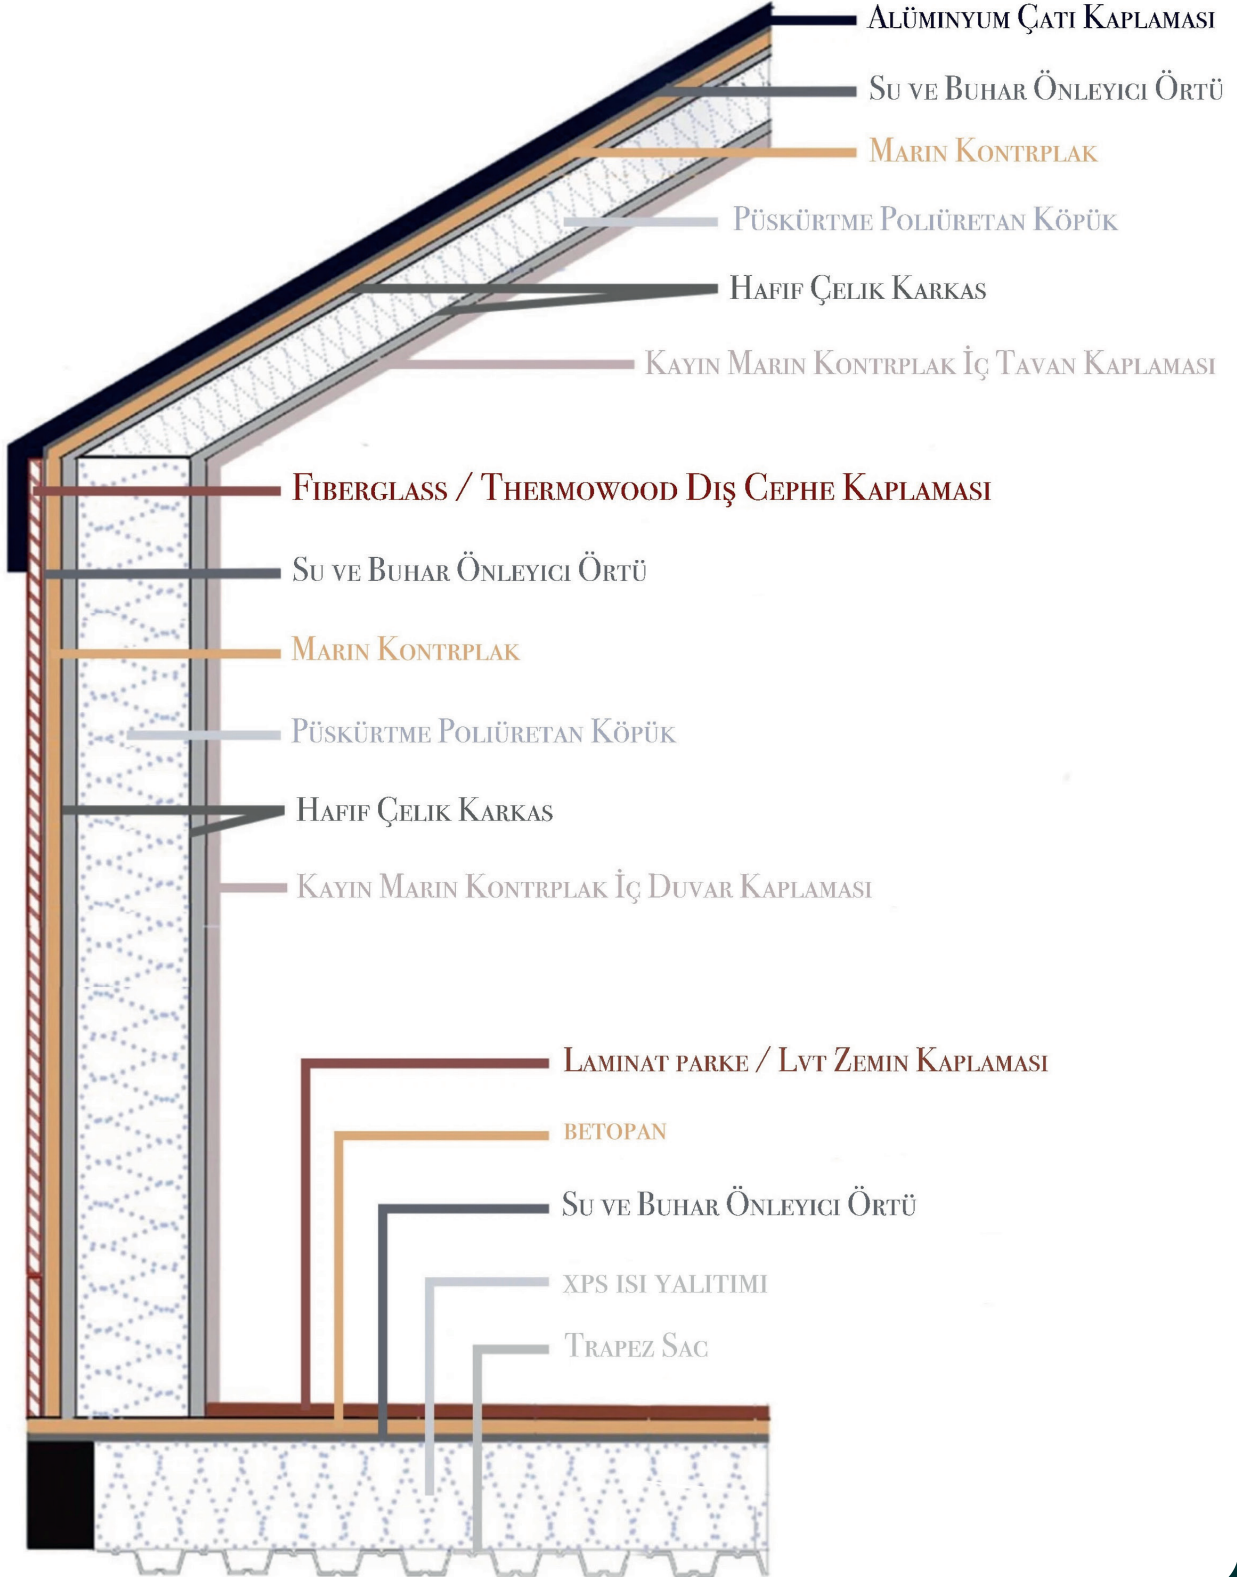

TURTLE 6,00 OFFICE (15,00m²)

TURTLE 6,00 OFFICE (15,00m²)

Plan

Ofisinizi doğaya taşıyın. Çünkü Turtle Office ile çalışmak hem verimli hem de daha keyifli!

6 metre uzunluğundaki Turtle Office, ofis evrak dolabı, vestiyer dolabı, 121 litrelik buzdolabı ve yangın kapısıyla bir ofisten beklenebilecek her şey düşünülerek tasarlandı. Turtle Office ile doğayla iç içe özgürce çalışmanın tadını çıkarın!

Teknik Kesit

Baz Model Fiyat : 34.300,00 €

Baz Model Teknik Şartname

- Boyutlar: 6.00 m. x 2.55 m. x 2,60m. ~ 3.40 m.
- Römork: Çift Dingil - Frenli Kaplin (Knott)
- Galvaniz Hafif Çelik Konstrüksiyon (1.00 mm) (90mm)
- Elektrik Tesisatı ve Armatürler
- Püskürtme Poliüretan Isı Yalıtımı
- Pencere ve Doğramalar: Temperli Camlı, Pimapen Marka PVC Doğramalar (Sineklik Dahil)
- Meşe Masifpan Çalışma Masası
- Vestiyer Dolabı
- Ofis Evrak Dolabı
- Seramik Zemin Kaplaması
- (12.000 Btu/h) Klima Alt yapısı
- Yangın Kapısı (Dış Kapı)