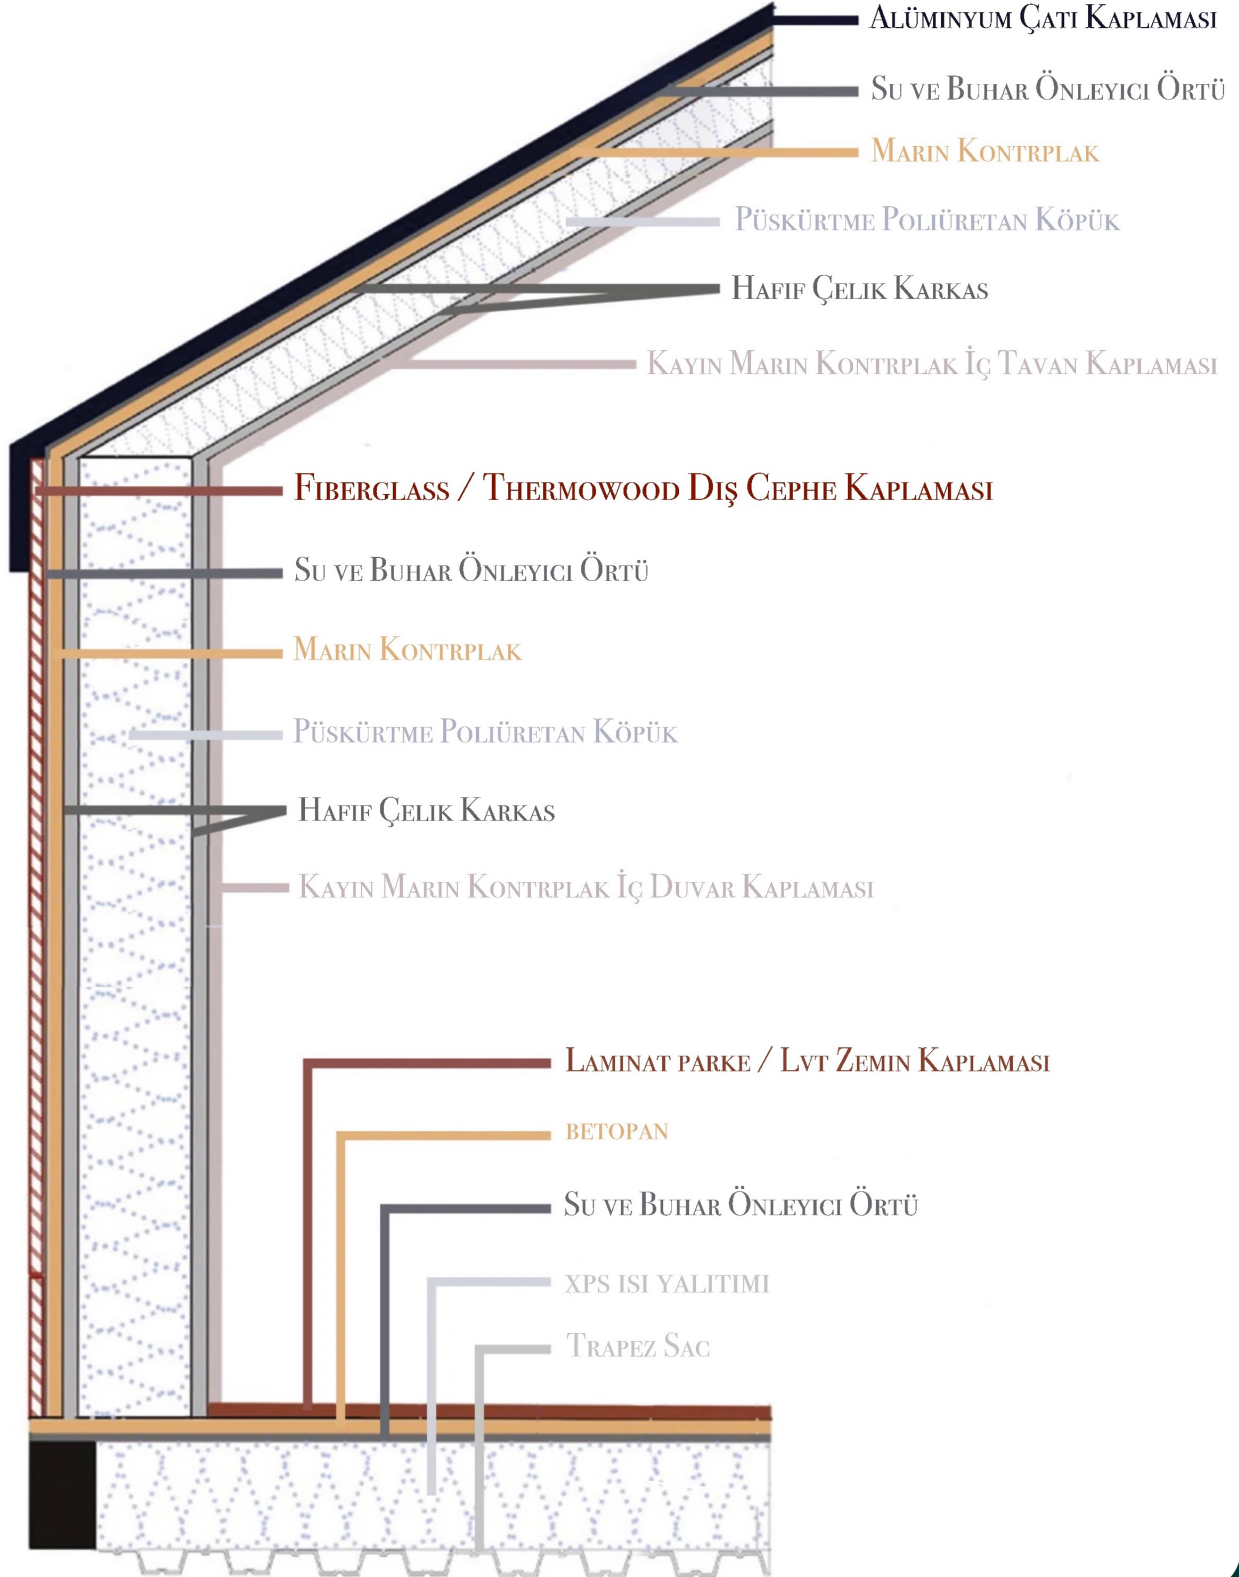

TURTLE 9,70 XL (30,00m²)

Kiři Sayısı:  + 

1 Zemin Kat Yatak Odası
1 Loft Kat Yatak Odası

TURTLE 9,70 XL (30,00m²)

Zemin Kat Yatak Odası

Loft Kat Yatak Odası

Küçük alanda, büyük yaşam!

9,70 metre uzunluğunda 1 alt kat ve 1 loft kat yatak odasından oluşan Turtle 9,70 XL, 4-5 kişilik ailelerin rahatlıkla konaklayabileceği şekilde tasarlanmıştır.

Teknik Kesit

Fiyat : 51.000,00 €

Baz Model Teknik Şartname

- Boyutlar: 9.00 m. x 2.55 m. x 3,20 m. ~ 4.00 m.
- Römork: Çift Dingil - Frenli Kaplin (Knott)
- Galvaniz Hafif Çelik Konstrüksiyon (1.00 mm) (90mm)
- Mekanik Tesisat ve Vitriyeller
- Elektrik Tesisatı ve Armatürler
- Püskürtme Poliüretan Isı Yalıtımı
- Pencere ve Doğramalar: Temperli Camlı, Pimapen Marka PVC Doğramalar (Sineklik Dahil)
- Thermowood Fin Çamı ve Alüminyum
- Dış Cephe Kaplaması
- Mutfak Dolabı
- Meşe Masifpan Mutfak ve Bar Masası Tezgahı
- Bar Masası Dolabı
- Yatak Odası Gardırop
- Loft Kat Çıkış Merdiven Dolabı ve Masifpan Basamaklar
- Bar Masası Üzeri Çelik Sepet
- Banyo Dolabı ve Ayna
- Banyo Boy Dolabı
- Laminat Parke Zemin Kaplaması
- Duşakabin (Siyah Profilli Karolajlı)
- Termosifon Alt Yapısı
- (15.000 Btu/h) Klima Alt yapısı
- Vitriyeller:
 - Duş Jeti (Vitra)
 - Eviye (Bocchi)
 - Eviye Bataryası (Ikea)
 - Çanak Lavabo (Bocchi)
 - Lavabo Bataryası (Bauhaus)
 - Klozet (Vitra - S20 Rimex)
 - Gömme Rezervuar (Vitra)