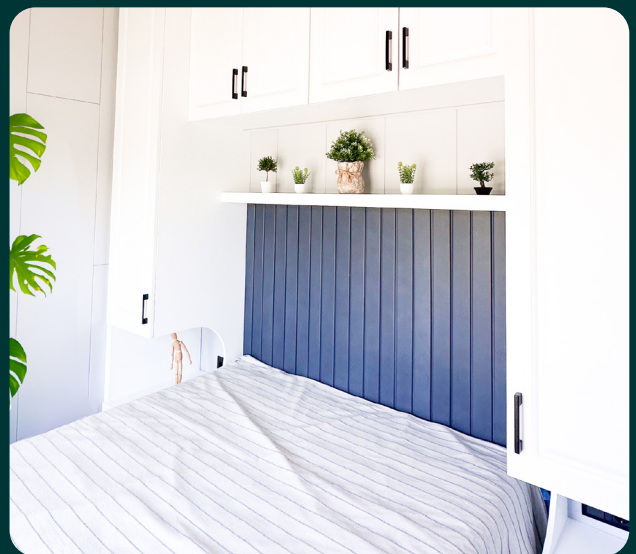

TURTLE 9,70 XL (30,00m²)

Kiři Sayısı:  + 

1 Zemin Kat Yatak Odası
1 Loft Kat Yatak Odası

TURTLE 9,70 XL (30,00m²)

Zemin Kat Yatak Odası

Loft Kat Yatak Odası

Küçük alanda, büyük yaşam!

9,70 metre uzunluğunda 1 alt kat ve 1 loft kat yatak odasından oluşan Turtle 9,70 XL, 4-5 kişilik ailelerin rahatlıkla konaklayabileceği şekilde tasarlanmıştır.

Teknik Kesit

Fiyat : 51.000,00 €

Baz Model Teknik Şartname

- Boyutlar: 9.00 m. x 2.55 m. x 3,20 m. ~ 4.00 m.
- Römork: Çift Dingil - Frenli Kaplin (Knott)
- Galvaniz Hafif Çelik Konstrüksiyon (1.00 mm) (90mm)
- Mekanik Tesisat ve Vitriyeller
- Elektrik Tesisatı ve Armatürler
- Püskürtme Poliüretan Isı Yalıtımı
- Pencere ve Doğramalar: Temperli Camlı, Pimapen Marka PVC Doğramalar (Sineklik Dahil)
- Thermowood Fin Çamı ve Alüminyum
- Dış Cephe Kaplaması
- Mutfak Dolabı
- Meşe Masifpan Mutfak ve Bar Masası Tezgahı
- Bar Masası Dolabı
- Yatak Odası Gardırop
- Loft Kat Çıkış Merdiven Dolabı ve Masifpan Basamaklar
- Bar Masası Üzeri Çelik Sepet
- Banyo Dolabı ve Ayna
- Banyo Boy Dolabı
- Laminat Parke Zemin Kaplaması
- Duşakabin (Siyah Profilli Karolajlı)
- Termosifon Alt Yapısı
- (15.000 Btu/h) Klima Alt yapısı
- Vitriyeller:
 - Duş Jeti (Vitra)
 - Eviye (Bocchi)
 - Eviye Bataryası (Ikea)
 - Çanak Lavabo (Bocchi)
 - Lavabo Bataryası (Bauhaus)
 - Klozet (Vitra - S20 Rimex)
 - Gömme Rezervuar (Vitra)