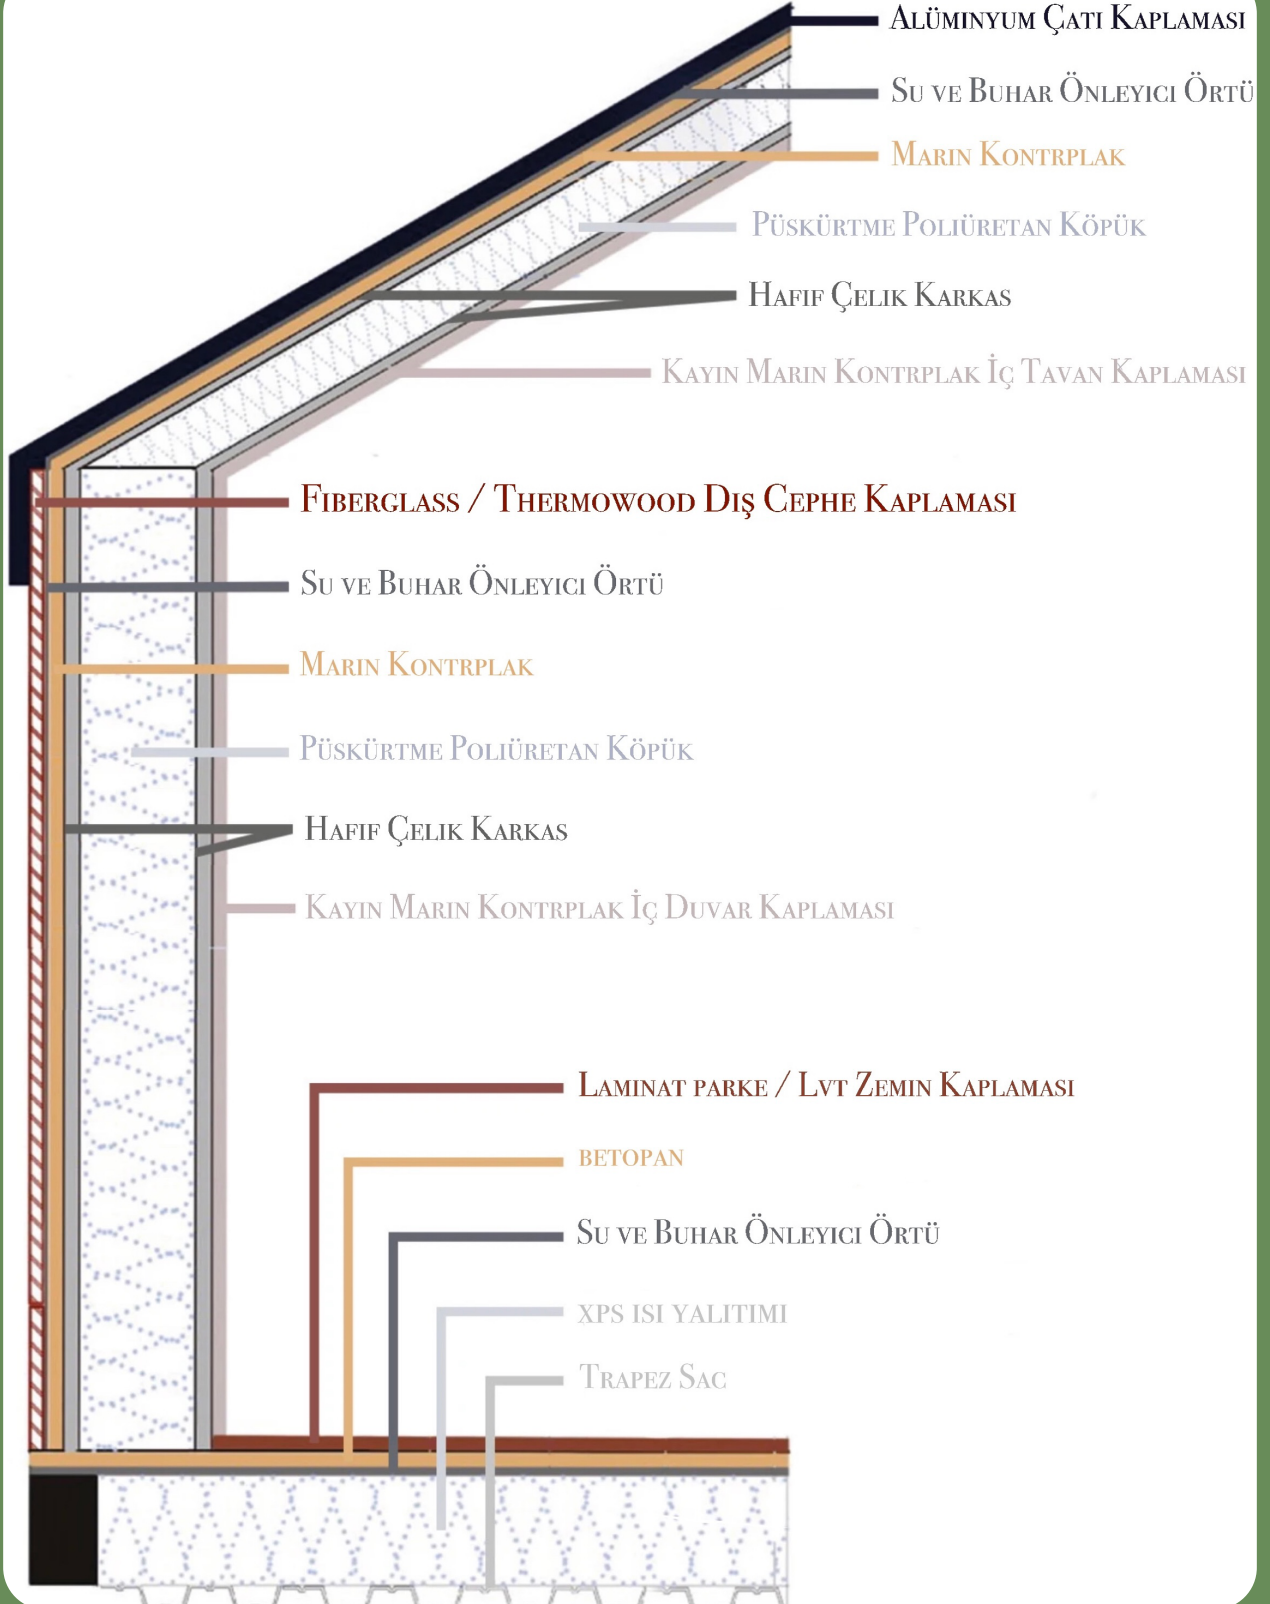

TURTLE 7,00 SUITE (17,50 m²)

Kiři Sayısı: 

1 Zemin Kat Yatak Odası

TURTLE 7,00 SUITE (17,50 m²)

Plan

Geleceğin Oteli: Turtle Suite

Turtle Suite, doğayla iç içe, çevreye saygılı ve enerji verimliliği yüksek bir konaklama deneyimi sunuyor. 7 metre uzunluğundaki bu özel Tiny House modeli, çift kişilik yatak odası, tam donanımlı mutfak ve modern banyosuyla misafirlerinizin rahatlığı düşünülerek tasarlandı.

Teknik Kesit

Fiyat : 36.000,00 €

Baz Model Teknik Şartname

- Boyutlar: 7.00 m. x 2.55 m. x 2,80m. ~ 3.60 m.
- Römork: Çift Dingil - Frenli Kaplin (Knott)
- Galvaniz Hafif Çelik Konstrüksiyon (1.00 mm) (90mm)
- Mekanik Tesisat ve Vitrifiyeler
- Elektrik Tesisatı ve Armatürler
- Püskürtme Poliüretan Isı Yalıtımı
- Pencere ve Doğramalar: Temperli Camlı, Pimapen Marka PVC Doğramalar (Sineklik Dahil)
- Thermowood Fin Çamı ve Alüminyum Dış Cephe Kaplaması
- Meşe Masifpan Mutfak ve Bar Masası Tezgahı
- Yatak Odası Gardirop
- Portmanto
- Bar Masası Üzeri Çelik Sepet
- Banyo Dolabı ve Ayna
- Banyo Boy Dolabı
- Laminat Parke Zemin Kaplaması
- Duşakabin (Siyah Profilli Karolajlı)
- Termosifon Alt Yapısı
- (15.000 Btu/h) Klima Alt yapısı
- Vitrifiyeler :
 - Duş Jeti (Vitra)
 - Eviye (Bocchi)
 - Eviye Bataryası (Ikea)
 - Çanak Lavabo (Bocchi)
 - Lavabo Bataryası (Bauhaus)
 - Klozet (Vitra – S20 Rimex)
 - Gömme Rezervuar (Vitra)