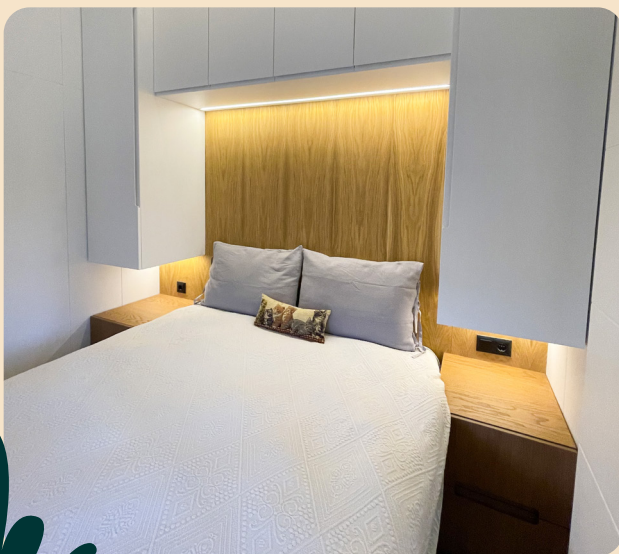

TURTLE 9,00 XL (30,00m²)