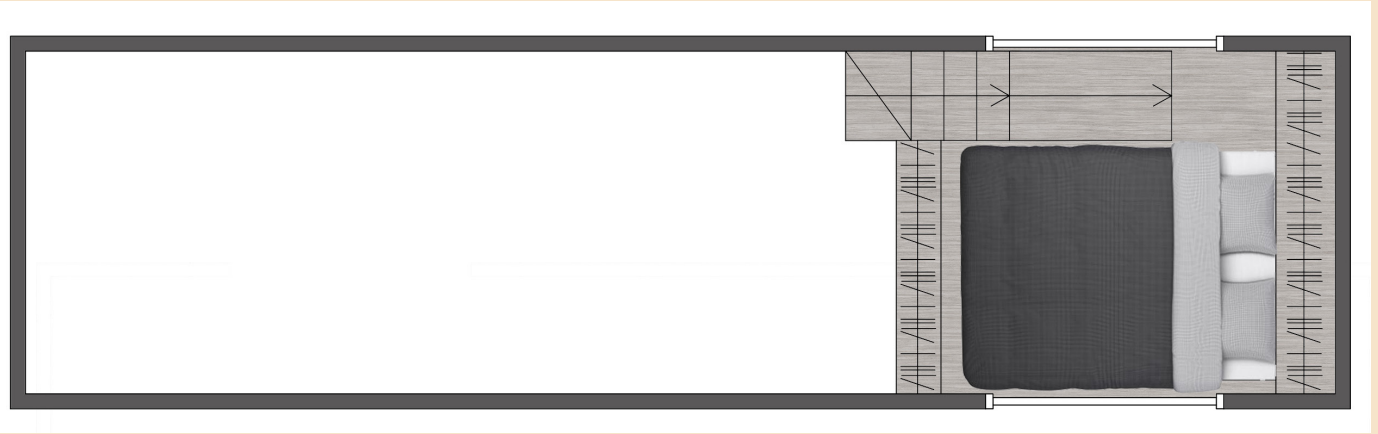

TURTLE 9,00 XL (30,00m²)

Kiři Sayısı:  + 

1 Zemin Kat Yatak Odası
1 Loft Kat Yatak Odası

TURTLE 9,00 XL (30,00m²)

Zemin Kat Yatak Odası

Loft Kat Yatak Odası

Turtle 9,00 XL: Doğayla Uyumlu, Ailenizle Konforlu Bir Yaşamın Anahtarı!

Ailesiyle birlikte doğayla iç içe konforlu bir yaşam sürmek isteyenlerin hayalleri Turtle XL ile gerçek oluyor! 9 metre uzunluğundaki Turtle 9,00 XL, 1 zemin kat, 1 loft kat yatak odasından oluşan tasarımı ve son teknoloji iç donanımı sayesinde 4-6 kişilik ailelerin yaşaması için uygun.

Teknik Kesit

Baz Model Fiyat : 52.200,00 €

Baz Model Teknik Şartname

- Boyutlar: 9.00 m. x 2.55 m. x 3,20m. ~ 4.00 m.
- Römork: Çift Dingil - Frenli Kaplin (Knott)
- Galvaniz Hafif Çelik Konstrüksiyon (1.00 mm) (90mm)
- Mekanik Tesisat ve Vitrifiyeler
- Elektrik Tesisatı ve Armatürler
- Püskürtme Poliüretan Isı Yalıtımı
- Pencere ve Doğramalar: Temperli Camlı, Pimapen Marka PVC Doğramalar (Sineklik Dahil)
- Thermowood Fin Çamı ve Alüminyum Dış Cephe Kaplaması
- Mutfak Dolabı
- Meşe Masifpan Mutfak ve Bar Masası Tezgahı
- Bar Masası
- Yatak Odası Gardırop
- Loft Kat Yatak Odası Gardırop
- Loft Kat Çıkış Merdiveni ve Masifpan Basamaklar
- Banyo Dolabı ve Ayna
- Banyo Boy Dolabı
- Laminat Parke Zemin Kaplaması
- Duşakabin (Siyah Profilli Karolajlı)
- Termosifon Alt Yapısı
- (15.000 Btu/h) Klima Alt Yapısı
- Vitrifiyeler:
 - Duş Jeti (Vitro)
 - Eviye (Bocchi)
 - Eviye Bataryası (Ikea)
 - Çanak Lavabo (Bocchi)
 - Lavabo Bataryası (Bauhaus)
 - Klozet (Vitro - S20 Rimex)
 - Gömme Rezervuar (Vitro)