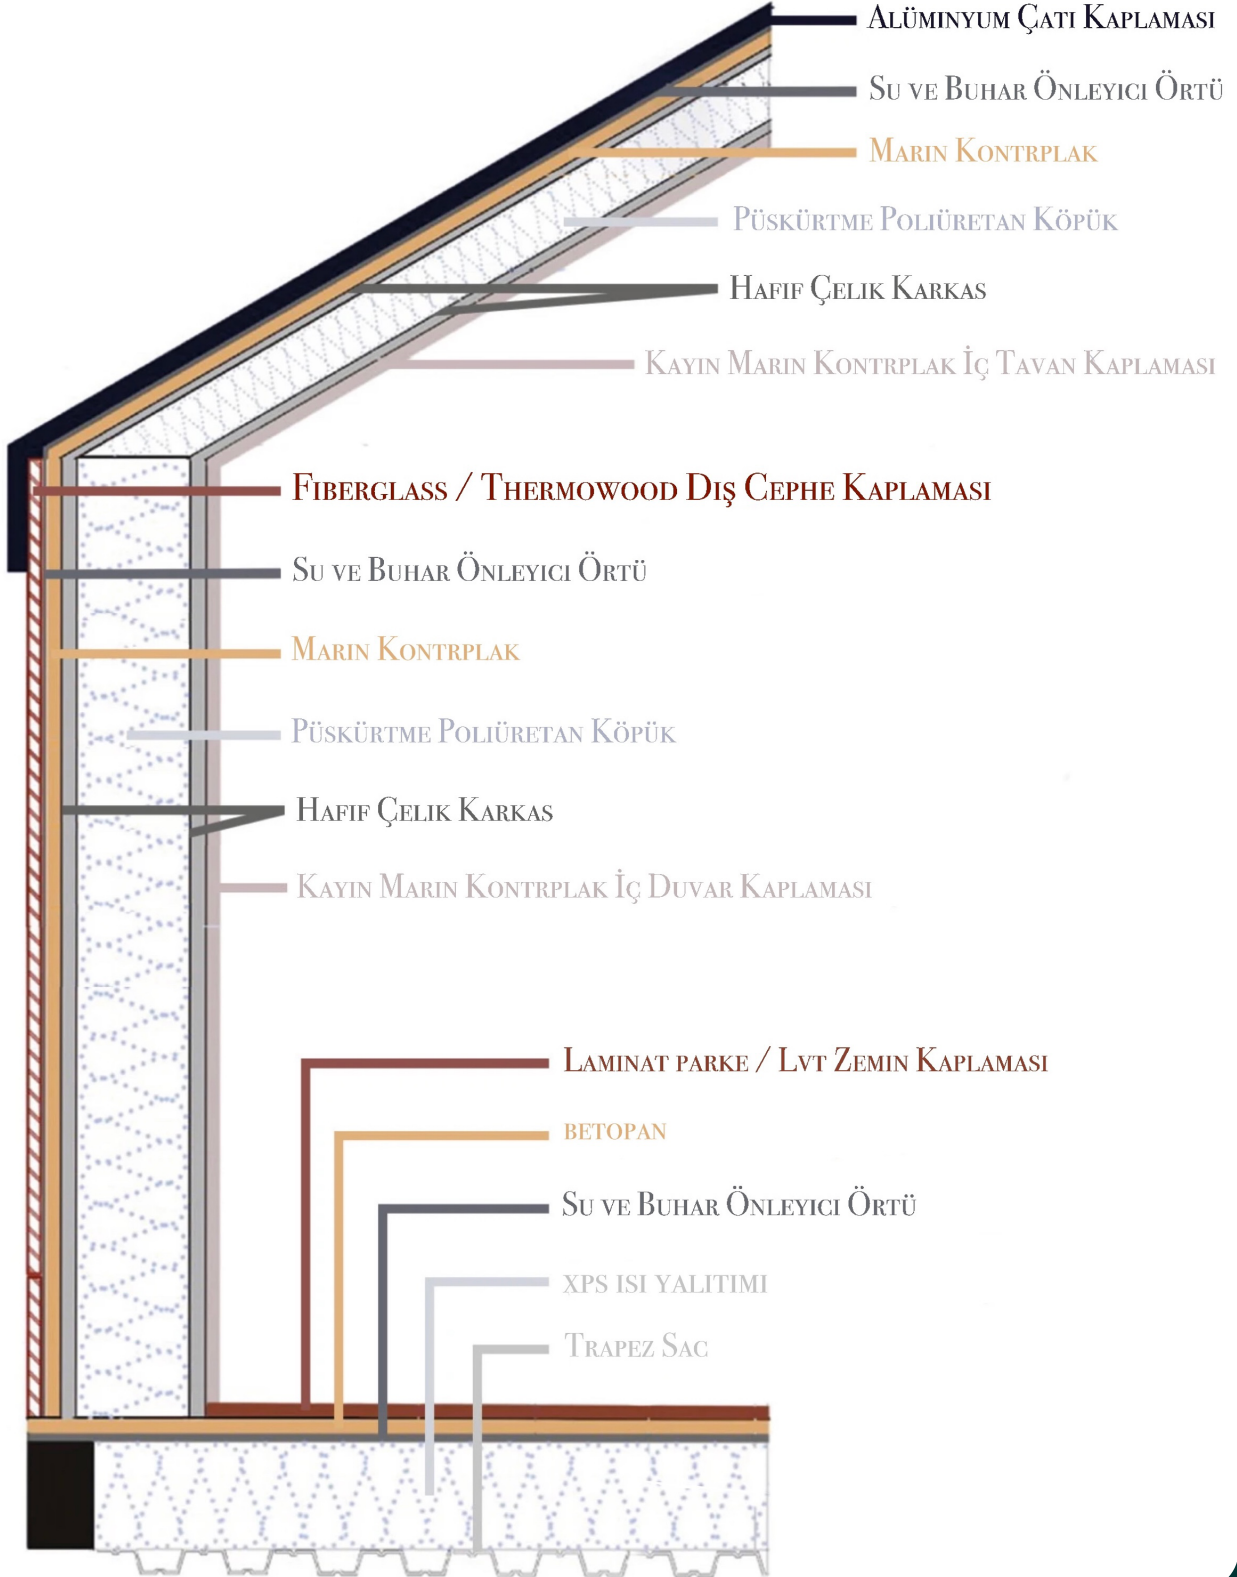

TURTLE 9,00 XL (30,00m²)

Kiři Sayısı:  + 

1 Zemin Kat Yatak Odası
1 Loft Kat Yatak Odası

TURTLE 9,00 XL (30,00m²)

Zemin Kat Yatak Odası

Loft Kat Yatak Odası

Turtle 9,00 XL: Doğayla Uyumlu, Ailenizle Konforlu Bir Yaşamın Anahtarı!

Ailesiyle birlikte doğayla iç içe konforlu bir yaşam sürmek isteyenlerin hayalleri Turtle XL ile gerçek oluyor! 9 metre uzunluğundaki Turtle 9,00 XL, 1 zemin kat, 1 loft kat yatak odasından oluşan tasarımı ve son teknoloji iç donanımı sayesinde 4-6 kişilik ailelerin yaşaması için uygun.

Teknik Kesit

Baz Model Fiyat : 52.200,00 €

Baz Model Teknik Şartname

- Boyutlar: 9.00 m. x 2.55 m. x 3,20m. ~ 4.00 m.
- Römork: Çift Dingil - Frenli Kaplin (Knott)
- Galvaniz Hafif Çelik Konstrüksiyon (1.00 mm) (90mm)
- Mekanik Tesisat ve Vitrifiyeler
- Elektrik Tesisatı ve Armatürler
- Püskürtme Poliüretan Isı Yalıtımı
- Pencere ve Doğramalar: Temperli Camlı, Pimapen Marka PVC Doğramalar (Sineklik Dahil)
- Thermowood Fin Çamı ve Alüminyum Dış Cephe Kaplaması
- Mutfak Dolabı
- Meşe Masifpan Mutfak ve Bar Masası Tezgahı
- Bar Masası
- Yatak Odası Gardırop
- Loft Kat Yatak Odası Gardırop
- Loft Kat Çıkış Merdiveni ve Masifpan Basamaklar
- Banyo Dolabı ve Ayna
- Banyo Boy Dolabı
- Laminat Parke Zemin Kaplaması
- Duşakabin (Siyah Profilli Karolajlı)
- Termosifon Alt Yapısı
- (15.000 Btu/h) Klima Alt Yapısı
- Vitrifiyeler:
 - Duş Jeti (Vitro)
 - Eviye (Bocchi)
 - Eviye Bataryası (Ikea)
 - Çanak Lavabo (Bocchi)
 - Lavabo Bataryası (Bauhaus)
 - Klozet (Vitro - S20 Rimex)
 - Gömme Rezervuar (Vitro)