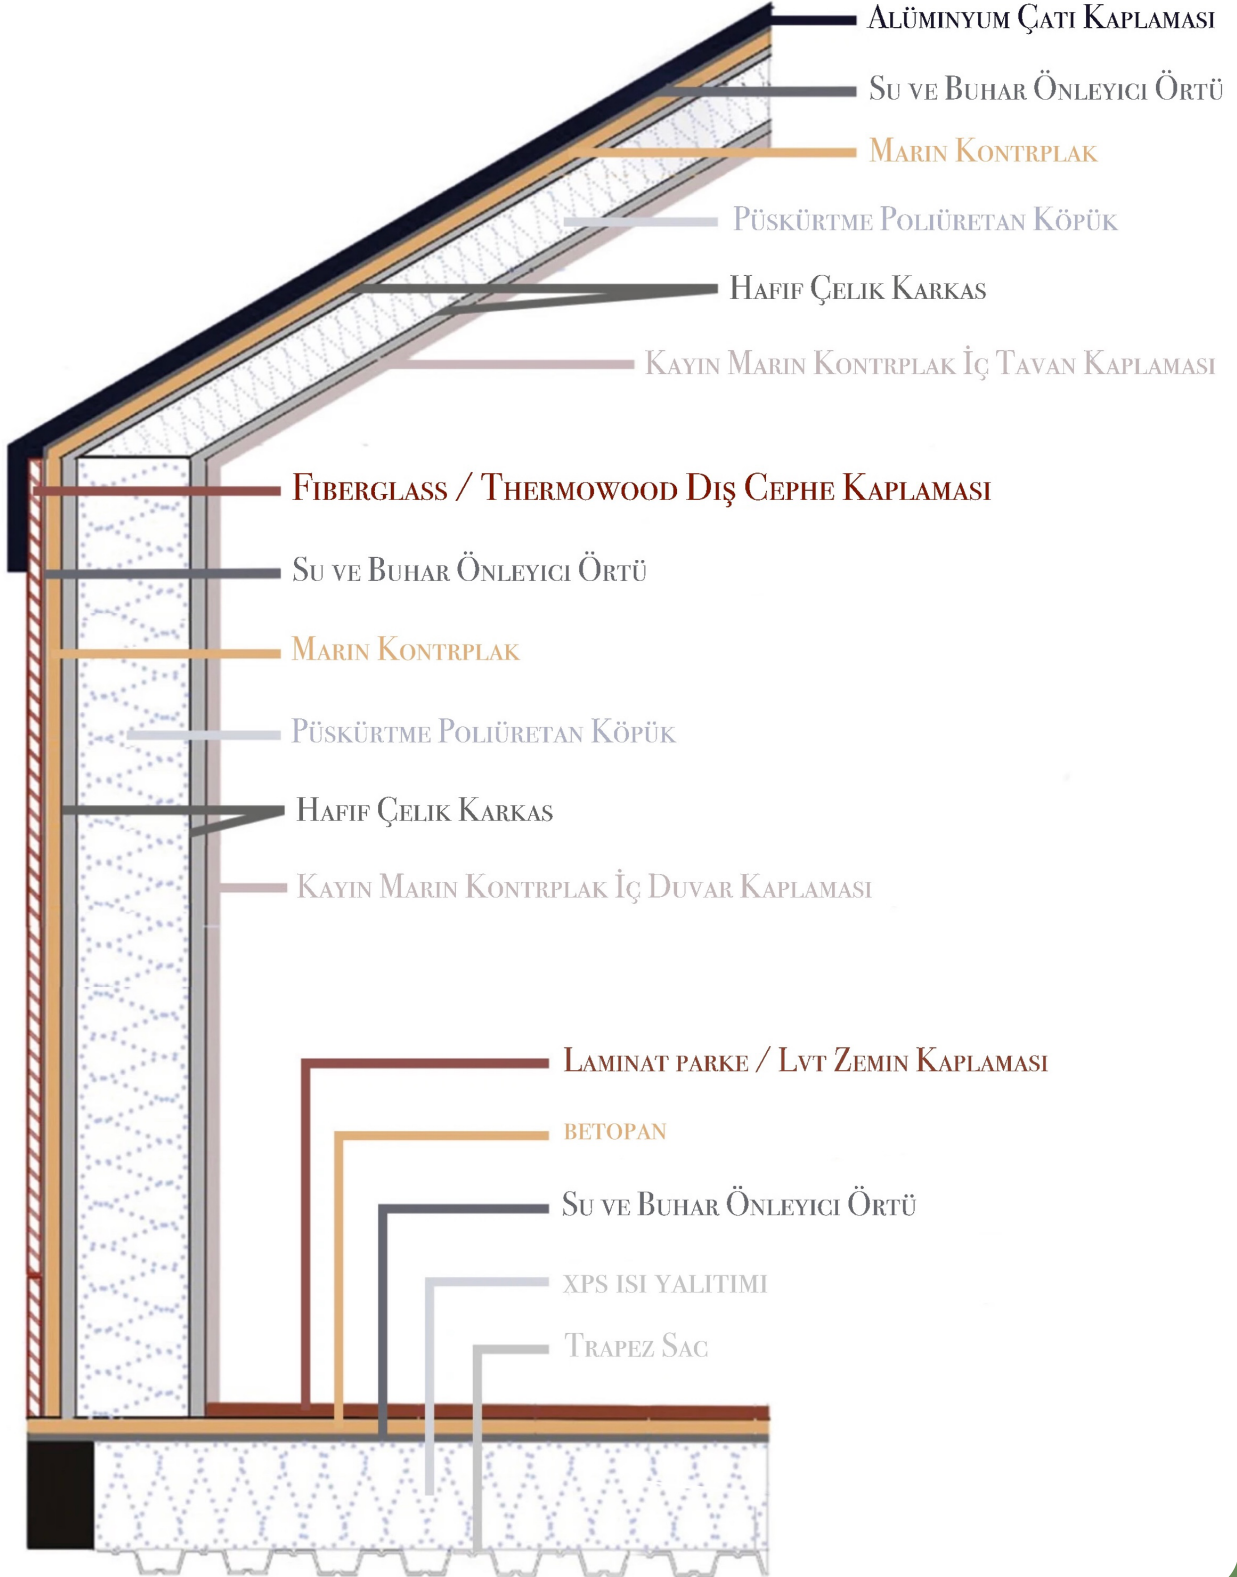

TURTLE 8,00 XL (26,00m²)

Kiři Sayısı:  + 

1 Zemin Kat Yatak Odası
1 Loft Kat Yatak Odası

TURTLE 8,00 XL (26,00m²)

Zemin Kat Yatak Odası

Loft Kat Yatak Odası

Doğayla iç içe yaşamamanın
en şık yolu: Turtle 8,00 XL!

8 metre uzunluğunda 1 zemin kat ve 1 loft kattan
oluşan Turtle 8,00 XL 4-6 kişiye kadar konforlu bir
yaşam deneyimi sunuyor.

Teknik Kesit

Baz Model Fiyat : 44.250,00 €

Baz Model Teknik Şartname

- Boyutlar: 8.00 m. x 2.55 m. x 3,20m. ~ 4.00 m.
- Römork: Çift Dingil - Frenli Kaplin (Knott)
- Galvaniz Hafif Çelik Konstrüksiyon (1.00 mm) (90mm)
- Mekanik Tesisat ve Vitrifiyeler
- Elektrik Tesisatı ve Armatürler
- Püskürtme Poliüretan Isı Yalıtımı
- Pencere ve Doğramalar: Temperli Camlı, Pimapen Marka PVC Doğramalar (Sineklik Dahil)
- Thermowood Fin Çamı ve Alüminyum Dış Cephe Kaplaması
- Mutfak Dolabı
- Meşe Masifpan Mutfak ve Bar Masası Tezgahı
- Bar Masası
- Yatak Odası Gardırop
- Loft Kat Çıkış Merdiven Dolabı ve Masifpan Basamaklar
- Banyo Dolabı ve Ayna
- Laminat Parke Zemin Kaplaması
- Duşakabin (Siyah Profilli Karolajlı)
- Termosifon Alt Yapısı
- (15.000 Btu/h) Klima Alt yapısı
- Vitrifiyeler:
 - Duş Jeti (Vitra)
 - Eviye (Bocchi)
 - Eviye Bataryası (Ikea)
 - Çanak Lavabo (Bocchi)
 - Lavabo Bataryası (Bauhaus)
 - Klozet (Vitra - S20 Rimex)
 - Gömme Rezervuar (Vitra)