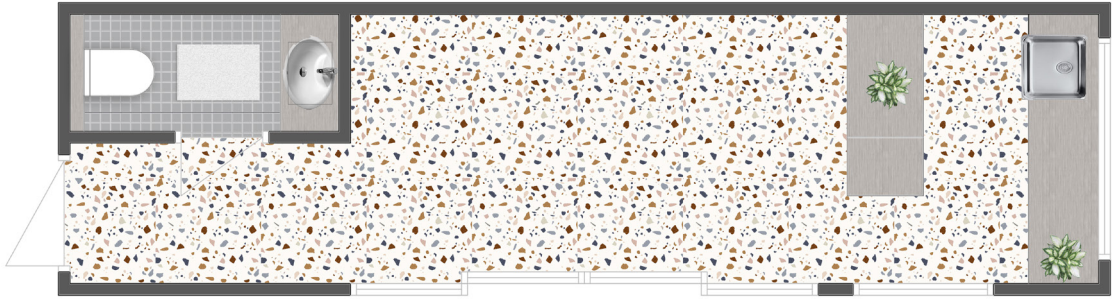

TURTLE 9,00 CAFE (22,50m²)

TURTLE 9,00 CAFE (22,50m²)

Plan

Küçük bir kafe işletme hayali olanlar için Turtle 9,00 Cafe!

Turtle Cafe ile Tiny House ve kafe kültürünü bir araya getirin, kendi benzersiz kafe maceranızı başlatın! Hayalinizdeki kafe işletmesini gerçeğe dönüştürmek için özel olarak tasarlanan 9,00 metre uzunluğundaki Turtle Cafe sayesinde misafirlerinizi sıcak ve samimi bir atmosferle karşılayacaksınız.

Teknik Kesit

Baz Model Fiyat : 44.250,00 €

Baz Model Teknik Şartname

- Boyutlar: 9.00 m. x 2.55 m. x 2,80m. ~ 3.60 m.
- Römork: Çift Dingil - Frenli Kaplin (Knott)
- Galvaniz Hafif Çelik Konstrüksiyon (1.00 mm) (90mm)
- Mekanik Tesisat ve Vitriyefiler
- Elektrik Tesisatı ve Armatürler
- Püskürtme Poliüretan Isı Yalıtımı
- Pencere ve Doğramalar: Temperli Camlı, Pimapen Marka PVC Doğramalar (Sineklik Dahil)
- Thermowood Fin Çamı ve Alüminyum Dış Cephe Kaplaması
- Mutfak Dolabı
- Meşe Masifpan Mutfak ve Bar Masası Tezgahı
- Meşe Kaplama Kirişler
- Banyo Dolabı ve Ayna
- Seramik Zemin Kaplaması
- Termosifon Alt Yapısı
- (15.000 Btu/h) Klima Alt yapısı
- Vitriyefiler:
 - Eviye (Bocchi)
 - Eviye Bataryası (Ikea)
 - Çanak Lavabo (Bocchi)
 - Lavabo Bataryası (Bauhaus)
 - Klozet (Vitra - S20 Rimex)
 - Gömme Rezervuar (Vitra)