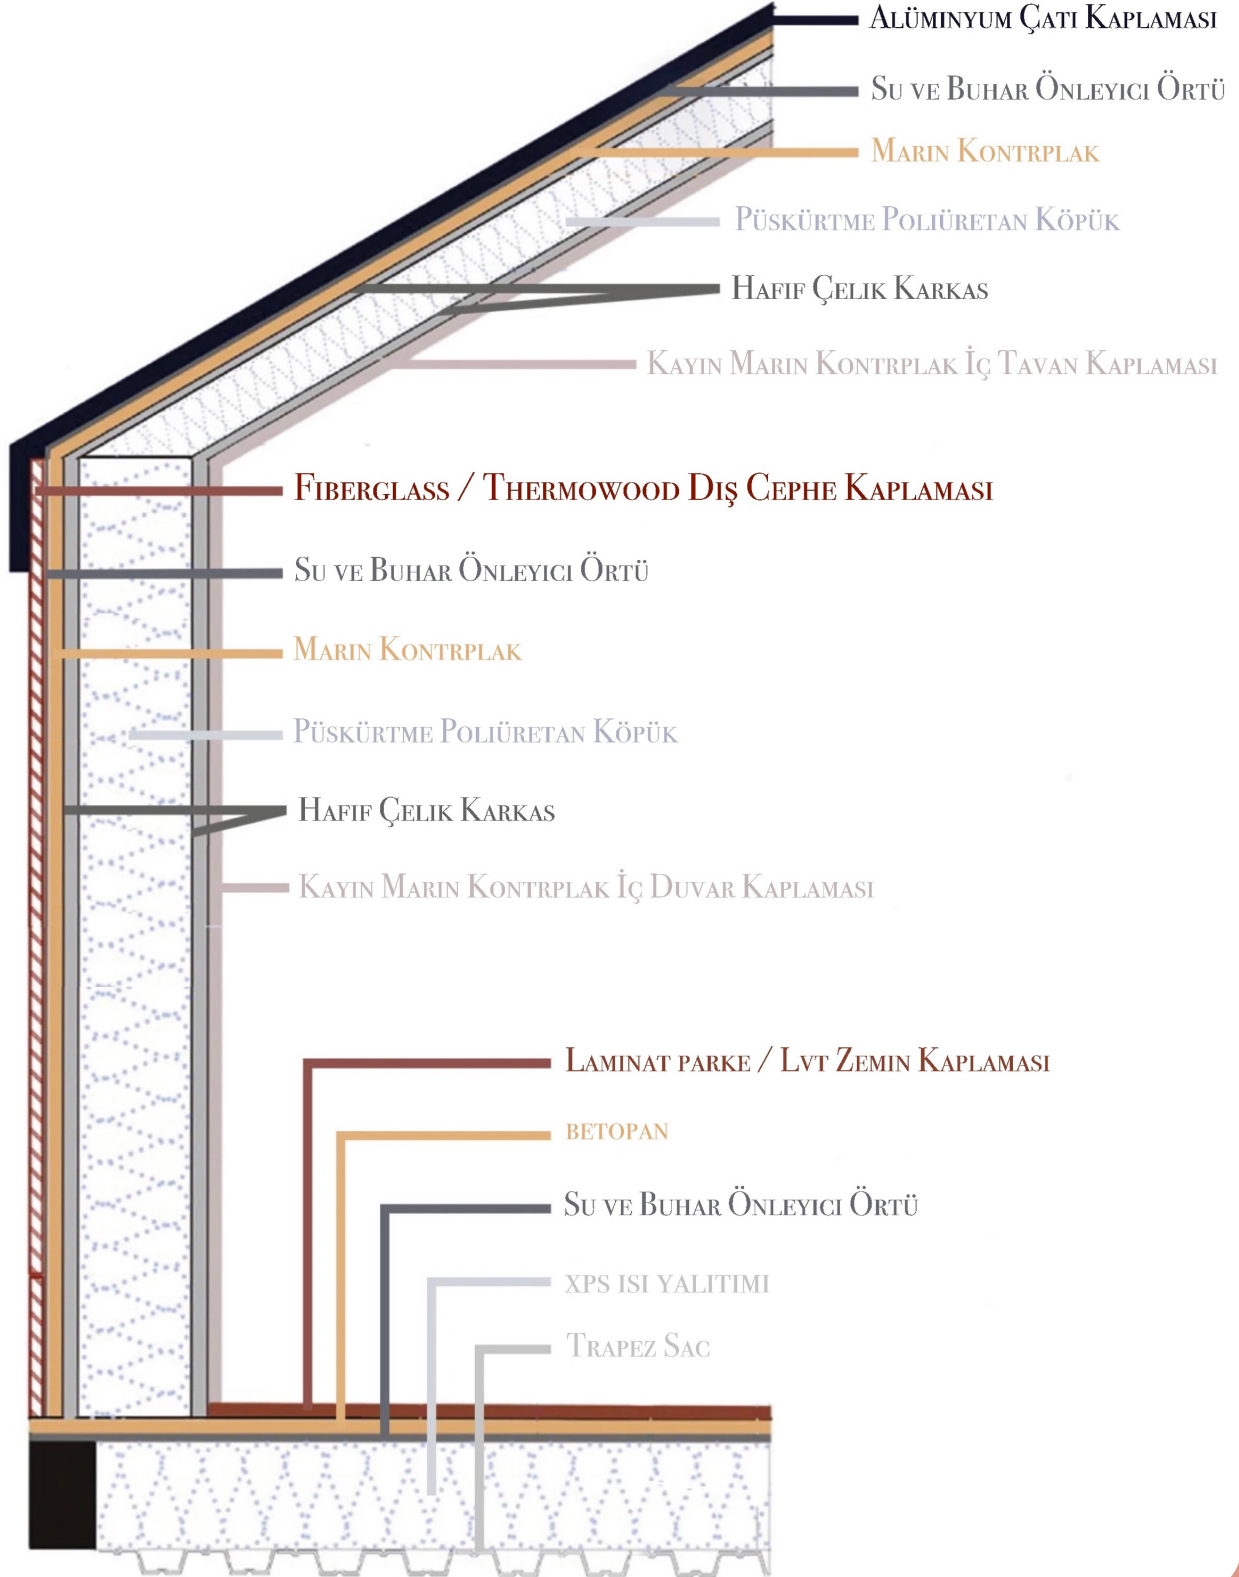

TURTLE 9,00 CAFE (22,50m²)

TURTLE 9,00 CAFE (22,50m²)

Plan

Küçük bir kafe işletme hayali olanlar için Turtle 9,00 Cafe!

Turtle Cafe ile Tiny House ve kafe kültürünü bir araya getirin, kendi benzersiz kafe maceranızı başlatın! Hayalinizdeki kafe işletmesini gerçeğe dönüştürmek için özel olarak tasarlanan 9,00 metre uzunluğundaki Turtle Cafe sayesinde misafirlerinizi sıcak ve samimi bir atmosferle karşılayacaksınız.

Teknik Kesit

Baz Model Fiyat : 44.250,00 €

Baz Model Teknik Şartname

- Boyutlar: 9.00 m. x 2.55 m. x 2,80m. ~ 3.60 m.
- Römork: Çift Dingil - Frenli Kaplin (Knott)
- Galvaniz Hafif Çelik Konstrüksiyon (1.00 mm) (90mm)
- Mekanik Tesisat ve Vitriyefiler
- Elektrik Tesisatı ve Armatürler
- Püskürtme Poliüretan Isı Yalıtımı
- Pencere ve Doğramalar: Temperli Camlı, Pimapen Marka PVC Doğramalar (Sineklik Dahil)
- Thermowood Fin Çamı ve Alüminyum Dış Cephe Kaplaması
- Mutfak Dolabı
- Meşe Masifpan Mutfak ve Bar Masası Tezgahı
- Meşe Kaplama Kirişler
- Banyo Dolabı ve Ayna
- Seramik Zemin Kaplaması
- Termosifon Alt Yapısı
- (15.000 Btu/h) Klima Alt yapısı
- Vitriyefiler:
 - Eviye (Bocchi)
 - Eviye Bataryası (Ikea)
 - Çanak Lavabo (Bocchi)
 - Lavabo Bataryası (Bauhaus)
 - Klozet (Vitra - S20 Rimex)
 - Gömme Rezervuar (Vitra)